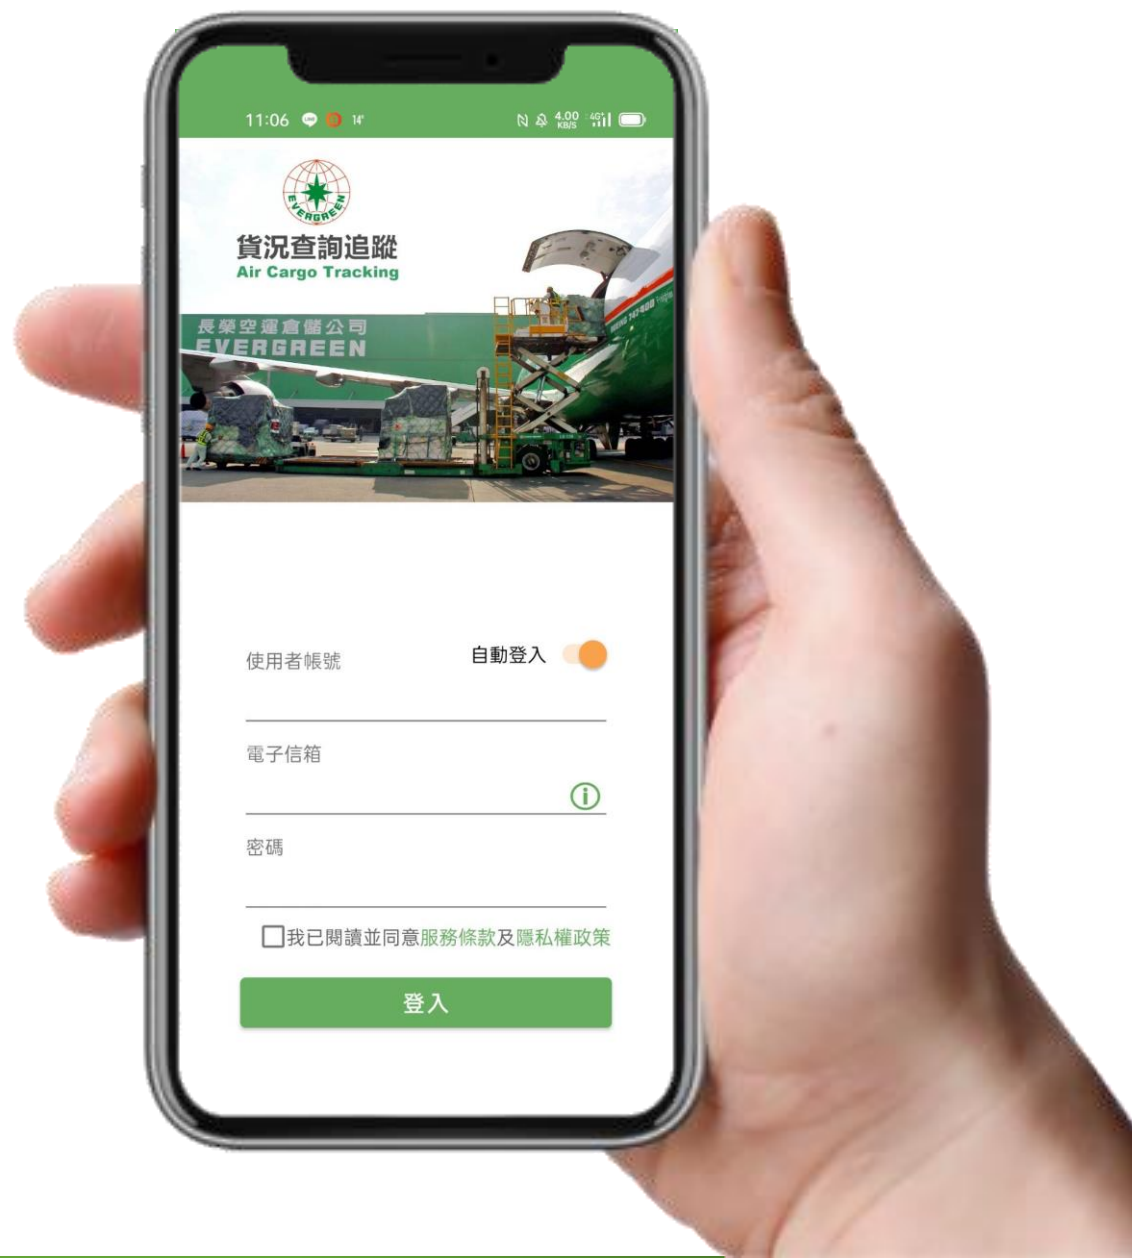

EGAC CARGO TRACKING

Android APP

2021

長榮空運倉儲股份有限公司
EVERGREEN AIR CARGO SERVICES CORP.

安裝

- 掃描QR-CODE，進行安裝。
- 由Google Play搜尋「EGAC Cargo」，進行安裝。
- 點此[網址](#)進行安裝。

登入

- 帳號、密碼與權限均同EGAC貨況查詢WEB系統，若無帳號請向本公司客服課申請。
- 首次使用需以EMAIL綁定手機，點選登入後請至信箱讀取驗證碼再輸入，即可完成綁定，之後開啟APP可不需再輸入帳密。

查詢

- 提供一般倉/機放倉查詢線上進出口票號資訊。
- 請于欄位輸入票號即可查詢。
- 票號右側點選♥可將此票號加入追蹤。

進口	出口
進倉資訊	進倉資訊
EDI訊息	收貨資訊
計價資訊	EDI放行
貨物動態	打盤資訊

追蹤

- 查詢票號後可點右側 ♥ 將該票號加入追蹤。
- 加入追蹤之票號可在追蹤頁面查詢最新動態。
- 票號有動態異動即主動發通知至手機。
- 可至  更多查看通知訊息紀錄。

監拍

- 提供監拍照片即時查詢。
- 點擊  可查看照片。
- 如需監拍詳細資訊請至貨況查詢系統WEB版。