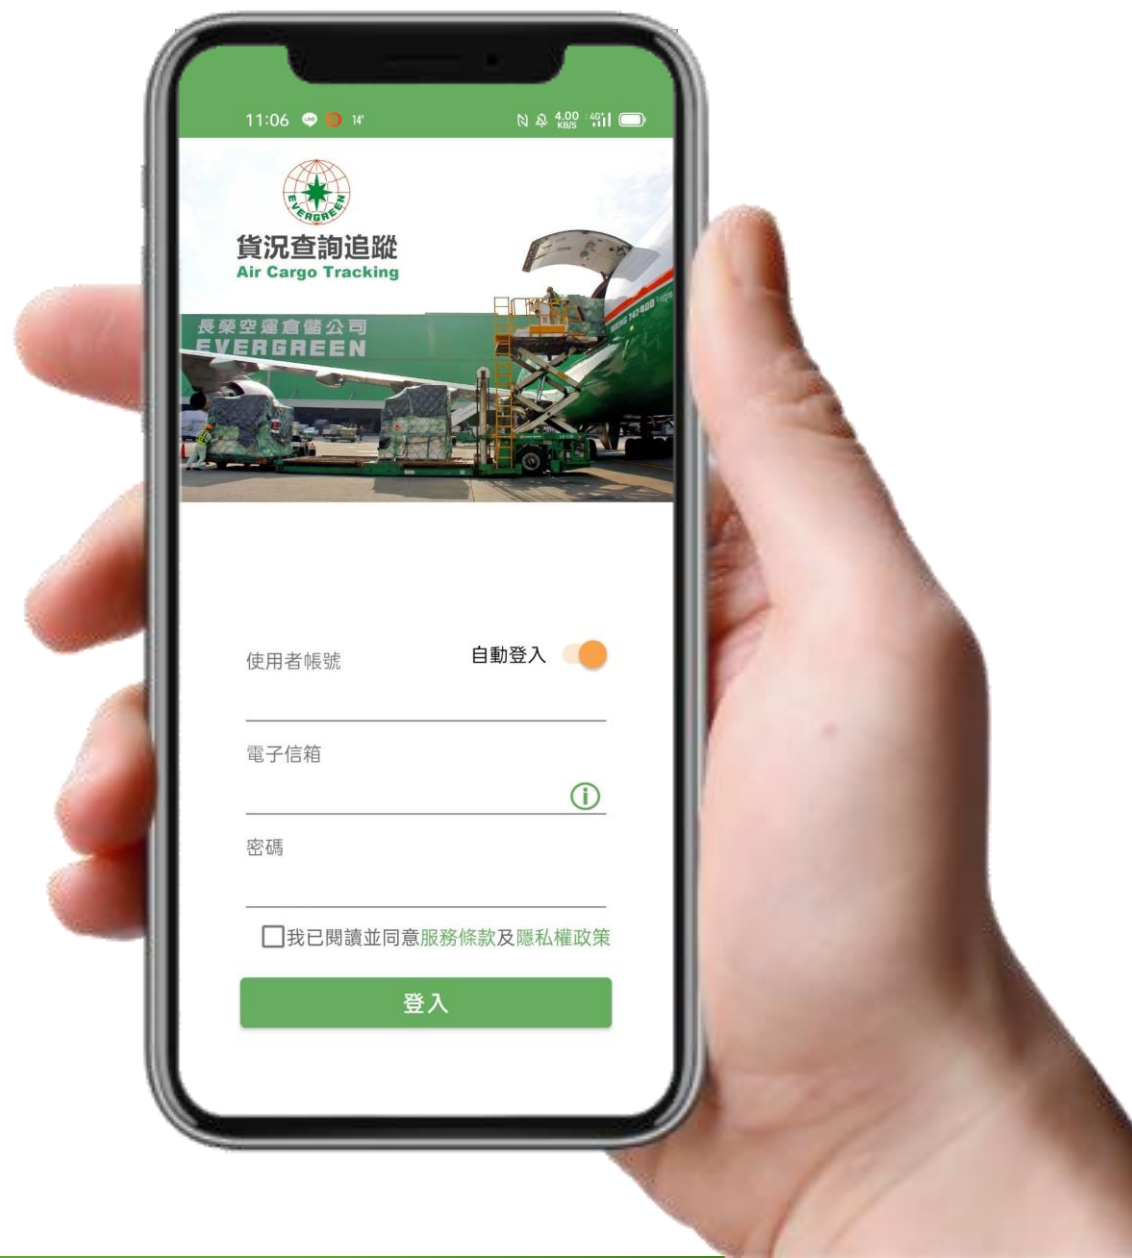

EGAC CARGO TRACKING

隨時追蹤您的貨物

2021 2022

長榮空運倉儲股份有限公司
EVERGREEN AIR CARGO SERVICES CORP.

安裝 Android

- 掃描QR-CODE，進行安裝。
- 由Google Play搜尋「EGAC Cargo」，進行安裝。
- 點此[網址](#)進行安裝。

2021.12

EGAC Android

安裝 iOS

- 掃描QR-CODE，進行安裝。
- 由App Store搜尋「EGAC Cargo」，進行安裝。
- 點此[網址](#)進行安裝。

2022.8

登入

- 使用本APP需先已申請EGAC貨況查詢WEB系統之帳號，若無帳號請先向本公司客服課申請。
- APP之帳號、密碼及權限均與EGAC貨況查詢WEB系統相同。
- 首次使用APP需以EMAIL綁定手機，點選登入後請至信箱讀取驗證碼再輸入，即可完成綁定，之後開啟APP可不需再輸入帳密。

查詢

- 提供一般倉/機放倉查詢線上進出口票號資訊。
- 請于欄位輸入票號即可查詢。
- 票號右側點選♥️可將此票號加入追蹤。

進口	出口
進倉資訊	進倉資訊
EDI訊息	收貨資訊
計價資訊	EDI放行
貨物動態	打盤資訊

追蹤

- 查詢票號後可點右側 ♥ 將該票號加入追蹤。
- 加入追蹤之票號可在追蹤頁面查詢最新動態。
- 票號有動態異動即主動發通知至手機。
- 可至  更多查看通知訊息紀錄。

 EGAC Cargo • 13分鐘