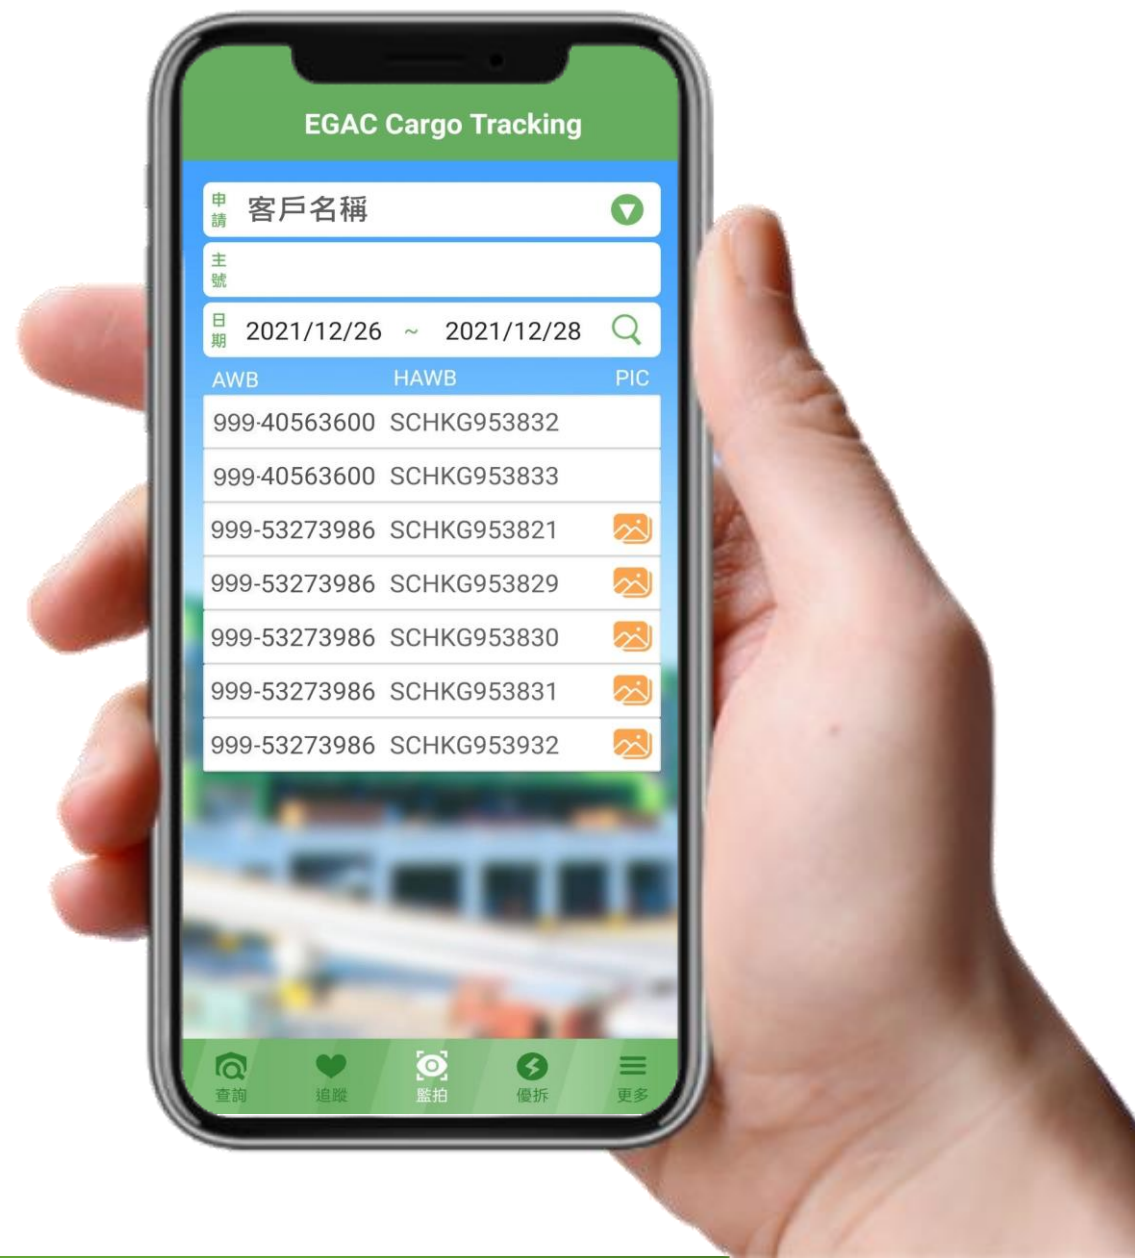

安裝 iOS

- 掃描QR-CODE，進行安裝。
- 由App Store搜尋「EGAC Cargo」，進行安裝。
- 點此[網址](#)進行安裝。

2022.8

登入

- 使用本APP需先已申請EGAC貨況查詢WEB系統之帳號，若無帳號請先向本公司客服課申請。
- APP之帳號、密碼及權限均與EGAC貨況查詢WEB系統相同。
- 首次使用APP需以EMAIL綁定手機，點選登入後請至信箱讀取驗證碼再輸入，即可完成綁定，之後開啟APP可不需再輸入帳密。

查詢

- 提供一般倉/機放倉查詢線上進出口票號資訊。
- 請于欄位輸入票號即可查詢。
- 票號右側點選♥️可將此票號加入追蹤。

進口	出口
進倉資訊	進倉資訊
EDI訊息	收貨資訊
計價資訊	EDI放行
貨物動態	打盤資訊

追蹤

- 查詢票號後可點右側 ♥ 將該票號加入追蹤。
- 加入追蹤之票號可在追蹤頁面查詢最新動態。
- 票號有動態異動即主動發通知至手機。
- 可至  更多查看通知訊息紀錄。

 EGAC Cargo • 13分鐘

EGAC 貨物動態 (一般進口)

999-68461890 / S222222 : 提領完成

監拍

- 提供監拍照片即時查詢。
- 點擊  可查看照片。
- 如需監拍詳細資訊請至貨況查詢系統WEB版。

優拆

- 提供優拆結果即時查詢。
- 如需優拆詳細資訊請至貨況查詢系統WEB版。