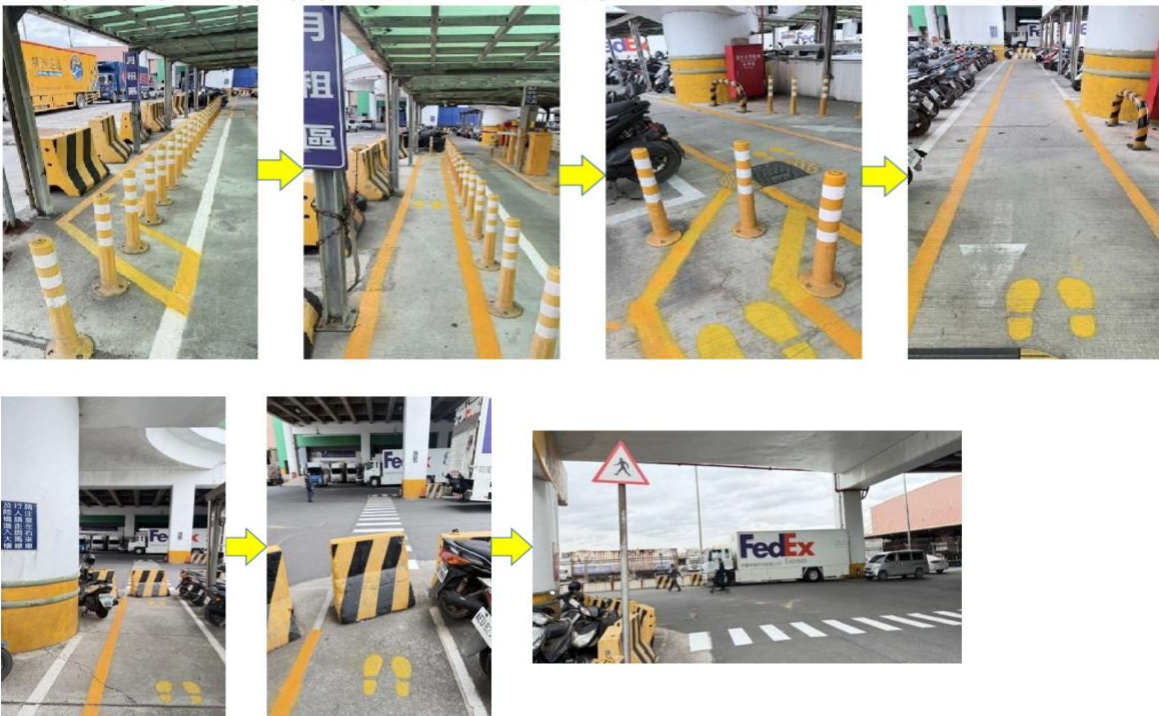

## 進入榮儲請走人行步道說明

1. 於公車站牌或大門口旁下車者，行走紅磚道依「人行步道」指示方向行進，沿著斑馬線行走後右轉進入機車棚通道。

2. 進入機車棚後往前直行，依照指示牌行走斑馬線穿越車道後，右轉行走斑馬線。

3. 行人請沿著斑馬線行走，依指示牌行走陸橋至 2 樓 A 梯廳。